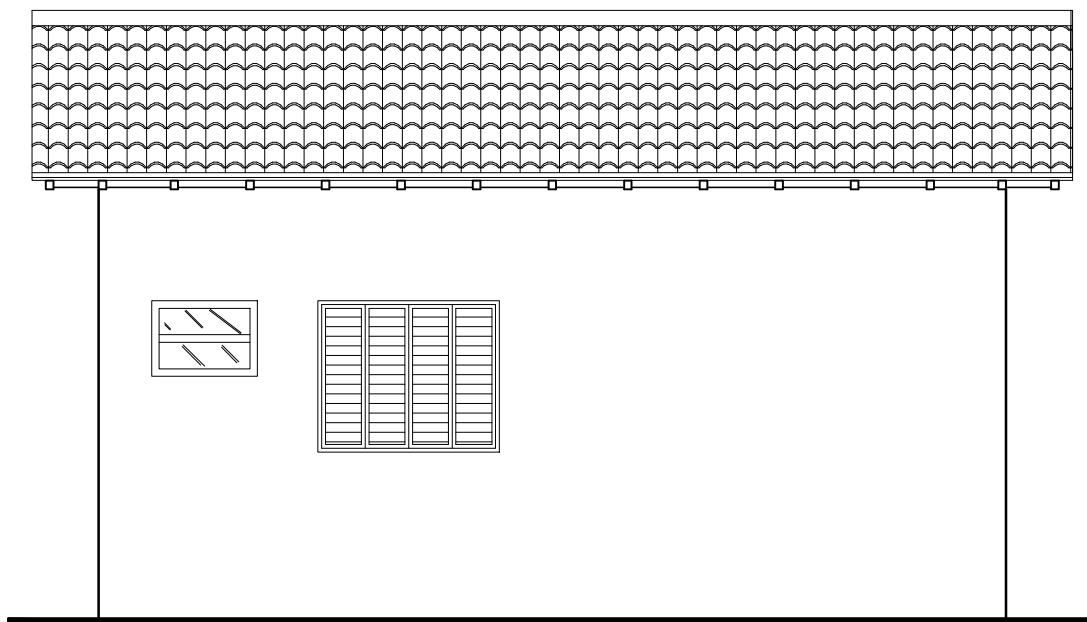

1 FACHADA - Vista Frontal

Escala 1:50

1 FACHADA - Vista Lateral

Escala 1:50

GOVERNO DO ESTADO DE MATO GROSSO
 SECID - SECRETARIA DE ESTADO DAS CIDADES
 SECRETARIA ADJUNTA DE HABITAÇÃO
 SUPERINTENDÊNCIA DE PROJETOS HABITACIONAIS

PROGRAMA:
 ...

OBRA:
 Habitação Popular - Casa 32m²

ASSUNTO:
 PROJ. ARQUITETÔNICO - Vista Frontal e Lateral

AUTOR DO PROJETO:

ESCALA: 1:50
 DATA: JAN/2014

DESENHO:
 ...

RESPONSÁVEL TÉCNICO:

ÁREAS:
 Coberta: 44.31 m²
 Construída: 32.00 m²
 Útil: 28.64 m²

FOLHA
 04.04

ARQUIVO:
 CASA 32m²_ARQUITETURA